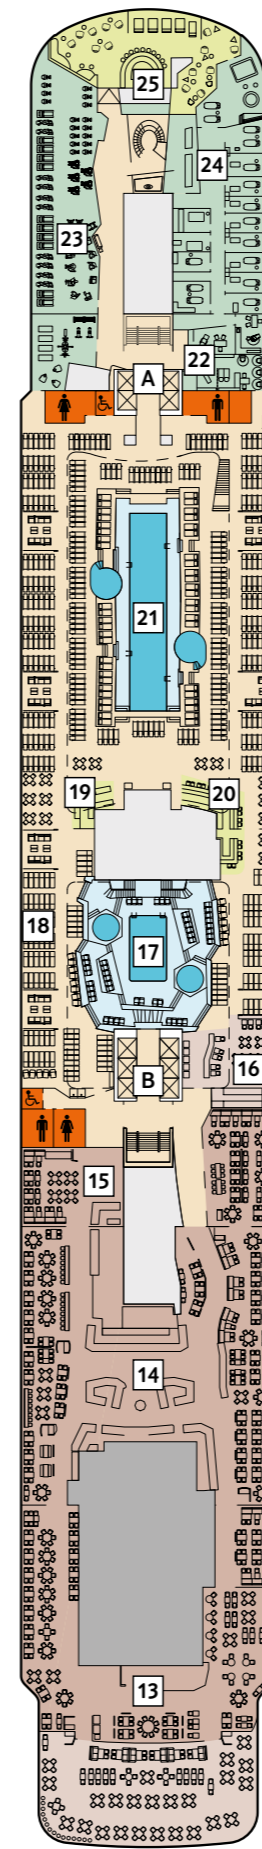

# Deckgrundrisse Mein Schiff 5 & Mein Schiff 6

Freuen Sie sich auf  
das Besondere: unsere  
neuen Wohlfühlschiffe.

15 Brise

Arena und Außenalster-  
Bar & Grill auf der Mein Schiff 6

14 Horizont

12 Aqua

11 Krabbe

## Kabinenkategorien\*

- 14000 Himmel & Meer Suite
- 11162 Premium Verandakab
- 11000 SPA Balkonkabine
- 11020 Balkonkabine Kat. B
- 11120 Balkonkabine Kat. C
- 11060 Innenkabine Kat. A

## Legende

- Restaurant
- Bar
- SPA & Sport
- Unterhaltung/Theater
- Betriebsräume
- Küche

- Verbindungstür
- Bettcouch
- Doppelbettcouch
- Betten nicht auseinanderstellbar
- Treppenhausbezeichnung

- 1 Ausguck
- 2 Entspannungslogen & Sonnenmassage
- 3 Sonnendeck
- 4 X-Sonnendeck
- 5 Blauer Balkon
- 6 Außenalster – Bar & Grill
- 7 Indoor Cycling
- 8 Arena
- 9 Insel der Seeräuber – Kids-Club
- 10 Nest – Baby-Raum
- 11 Überschau Bar
- 12 X-Lounge
- 13 GOSCH Sylt
- 14 Anckelmannsplatz – Buffet-Restaurant
- 15 Backstube
- 16 Bosphorus – Snackbar
- 17 Lagune
- 18 Ausgabe Handtücher & Kuscheldecken
- 19 Eis Bar
- 20 Unverzicht Bar
- 21 Swimmingpool
- 22 Friseur
- 23 Sport & Gesundheit
- 24 SPA & Meer
- 25 Himmel & Meer Lounge
- 26 Sauna

\* Beispielhafte Darstellung der Kabinenummern.  
Änderungen vorbehalten.

Für **Innenkabinen** mit geraden Kabinenummern gilt: Türen öffnen sich steuerbord (Schiffsrichtung rechts).  
Hat Ihre Innenkabine eine ungerade Kabinenummer, so öffnet sich die Tür backbord (Schiffsrichtung links).