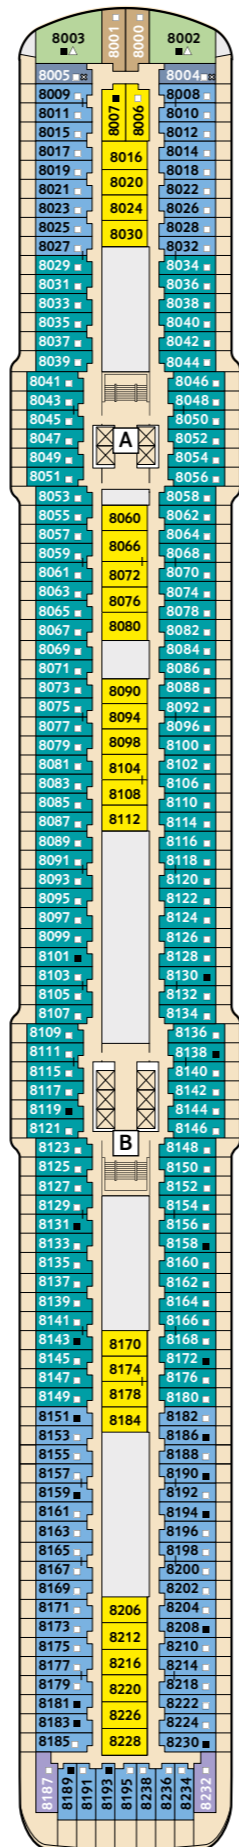

8 Muschel

Kabinenkategorien*

- 10000 Themen Suite
- 10105 Junior Suite Balkon
- 6176 Diamant Suite
- 6005 Familienkabine Balkon
- 8002 Familienkabine Außen Kat. A
- 7000 Familienkabine Außen Kat. B
- 9230 Premium Verandakabine
- 7201 Kombi Balkonkabine
- 10003 Balkonkabine Kat. A
- 9040 Balkonkabine Kat. C
- 8040 Balkonkabine Kat. D
- 7040 Balkonkabine Kat. E
- 7020 Balkonkabine Kat. F
- 6010 Balkonkabine Kat. G
- 6068 Balkonkabine Kat. H
- 8000 Außenkabine Kat. A
- 9003 Innenkabine Kat. A
- 8220 Innenkabine Kat. B
- 6001 Innenkabine Kat. C

Legende

- Restaurant
- Bar
- SPA & Sport
- Unterhaltung/Theater
- Betriebsräume
- Küche
- Verbindungstür
- Barrierefreie Kabine
- Hochbett
- Einzelbett
- Bettcouch
- Doppelbettcouch
- 1 Pullman-Bett
- Betten nicht auseinanderstellbar
- Kabine mit Sichtbehinderung
- A B Treppenhausbezeichnung
- 27 Brücke

* Beispielhafte Darstellung der Kabinenummern. Änderungen vorbehalten.

Für **Innenkabinen** mit geraden Kabinenummern gilt: Türen öffnen sich steuerbord (Schiffsrichtung rechts).
Hat Ihre Innenkabine eine ungerade Kabinenummer, so öffnet sich die Tür backbord (Schiffsrichtung links).