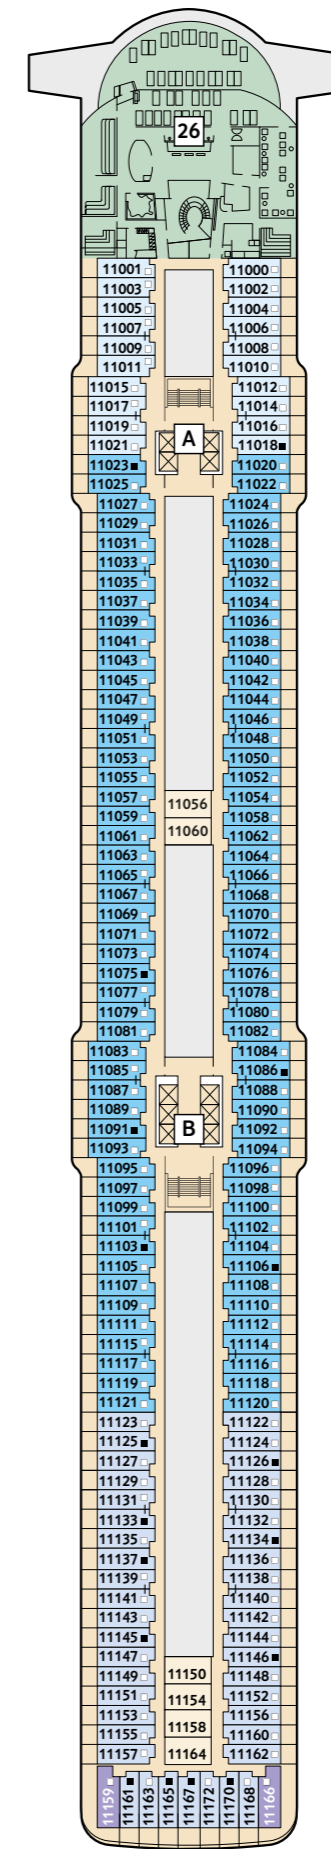

# Deckgrundrisse Mein Schiff 5 & Mein Schiff 6

Freuen Sie sich auf  
das Besondere: unsere  
neuen Wohlfühlschiffe.

15 Brise

Arena und Außenalster-  
Bar & Grill auf der Mein Schiff 6

14 Horizont

12 Aqua

11 Krabbe

## Kabinenkategorien\*

- 14000 Himmel & Meer Suite
- 11162 Premium Verandakab
- 11000 SPA Balkonkabine
- 11020 Balkonkabine Kat. B
- 11120 Balkonkabine Kat. C
- 11060 Innenkabine Kat. A

\* Beispielhafte Darstellung der Kabinenummern.  
Änderungen vorbehalten.

Für **Innenkabinen** mit geraden Kabinenummern gilt: Türen öffnen sich steuerbord (Schiffsrichtung rechts).  
Hat Ihre Innenkabine eine ungerade Kabinenummer, so öffnet sich die Tür backbord (Schiffsrichtung links).