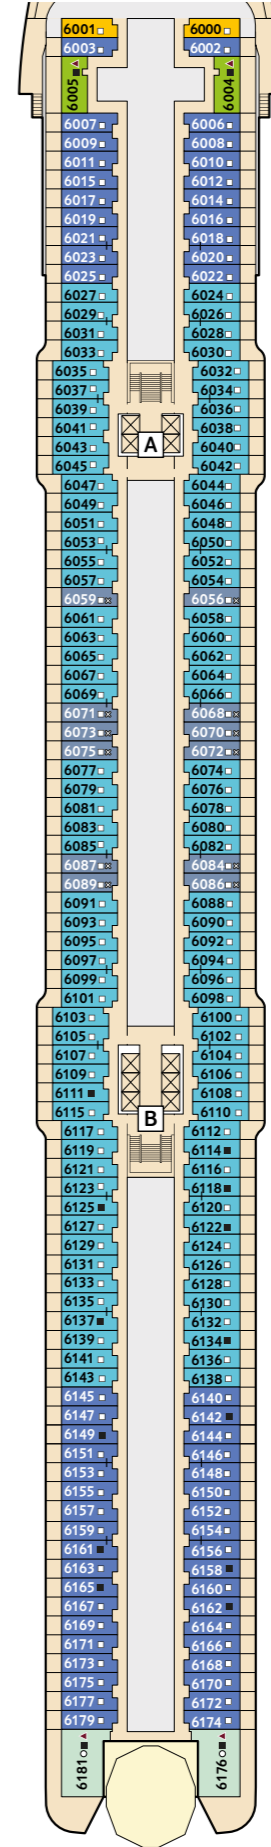

6 Boje

Kabinenkategorien*

- 10000 Themen Suite
- 10105 Junior Suite Balkon
- 6176 Diamant Suite
- 6005 Familienkabine Balkon
- 8002 Familienkabine Außen Kat. A
- 7000 Familienkabine Außen Kat. B
- 9230 Premium Verandakabine
- 7201 Kombi Balkonkabine
- 10003 Balkonkabine Kat. A
- 9040 Balkonkabine Kat. C
- 8040 Balkonkabine Kat. D
- 7040 Balkonkabine Kat. E
- 7020 Balkonkabine Kat. F
- 6010 Balkonkabine Kat. G
- 6068 Balkonkabine Kat. H
- 8000 Außenkabine Kat. A
- 9003 Innenkabine Kat. A
- 8220 Innenkabine Kat. B
- 6001 Innenkabine Kat. C

Legende

- Restaurant
- Bar
- SPA & Sport
- Unterhaltung/Theater
- Betriebsräume
- Küche
- Verbindungstür
- Barrierefreie Kabine
- Hochbett
- Einzelbett
- Bettcouch
- Doppelbettcouch
- 1 Pullman-Bett
- Betten nicht auseinanderstellbar
- Kabine mit Sichtbehinderung
- A B Treppenhausbezeichnung
- 27 Brücke

* Beispielhafte Darstellung der Kabinenummern. Änderungen vorbehalten.

Für **Innenkabinen** mit geraden Kabinenummern gilt: Türen öffnen sich steuerbord (Schiffsrichtung rechts).
Hat Ihre Innenkabine eine ungerade Kabinenummer, so öffnet sich die Tür backbord (Schiffsrichtung links).