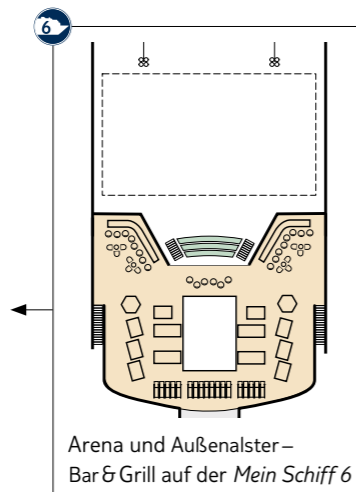

Arena und Außenalster-
Bar & Grill auf der Mein Schiff 6