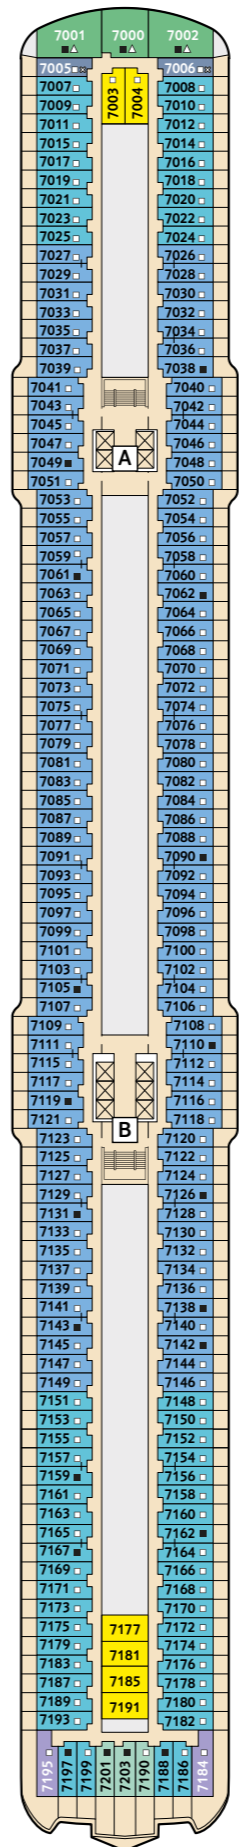

7 Hanse

Kabinenkategorien*

- 10000 Themen Suite
- 10105 Junior Suite Balkon
- 6176 Diamant Suite
- 6005 Familienkabine Balkon
- 8002 Familienkabine Außen Kat. A
- 7000 Familienkabine Außen Kat. B
- 9230 Premium Verandakabine
- 7201 Kombi Balkonkabine
- 10003 Balkonkabine Kat. A
- 9040 Balkonkabine Kat. C
- 8040 Balkonkabine Kat. D
- 7040 Balkonkabine Kat. E
- 7020 Balkonkabine Kat. F
- 6010 Balkonkabine Kat. G
- 6068 Balkonkabine Kat. H
- 8000 Außenkabine Kat. A
- 9003 Innenkabine Kat. A
- 8220 Innenkabine Kat. B
- 6001 Innenkabine Kat. C

Legende

- Restaurant
- Bar
- SPA & Sport
- Unterhaltung/Theater
- Betriebsräume
- Küche
- Verbindungstür
- Barrierefreie Kabine
- Hochbett
- Einzelbett
- Bettcouch
- Doppelbettcouch
- 1 Pullman-Bett
- Betten nicht auseinanderstellbar
- Kabine mit Sichtbehinderung
- A B Treppenhausbezeichnung
- 27 Brücke

* Beispielhafte Darstellung der Kabinenummern. Änderungen vorbehalten.

Für **Innenkabinen** mit geraden Kabinenummern gilt: Türen öffnen sich steuerbord (Schiffsrichtung rechts).
Hat Ihre Innenkabine eine ungerade Kabinenummer, so öffnet sich die Tür backbord (Schiffsrichtung links).