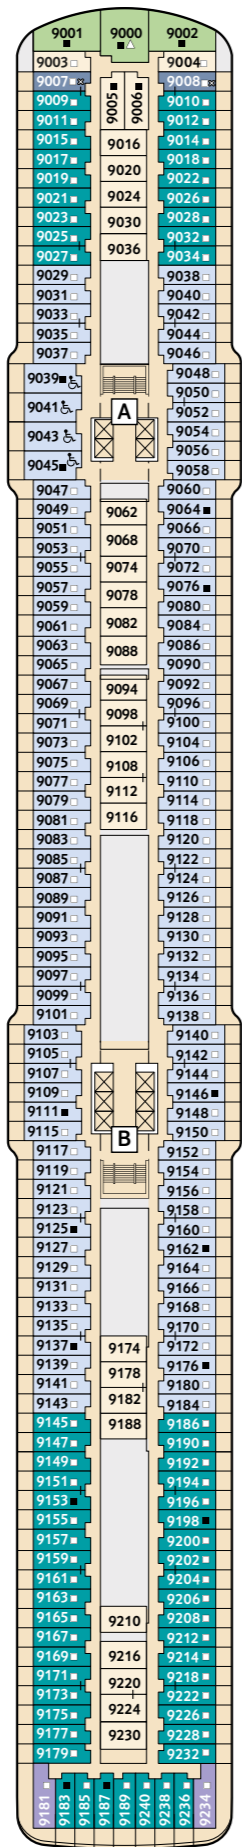

9 Koralle

Kabinenkategorien*

- 10000 Themen Suite
- 10105 Junior Suite Balkon
- 6176 Diamant Suite
- 6005 Familienkabine Balkon
- 8002 Familienkabine Außen Kat. A
- 7000 Familienkabine Außen Kat. B
- 9230 Premium Verandakabine
- 7201 Kombi Balkonkabine
- 10003 Balkonkabine Kat. A
- 9040 Balkonkabine Kat. C
- 8040 Balkonkabine Kat. D
- 7040 Balkonkabine Kat. E
- 7020 Balkonkabine Kat. F
- 6010 Balkonkabine Kat. G
- 6068 Balkonkabine Kat. H
- 8000 Außenkabine Kat. A
- 9003 Innenkabine Kat. A
- 8220 Innenkabine Kat. B
- 6001 Innenkabine Kat. C

Legende

- Restaurant
- Bar
- SPA & Sport
- Unterhaltung/Theater
- Betriebsräume
- Küche
- Verbindungstür
- Barrierefreie Kabine
- Hochbett
- Einzelbett
- Bettcouch
- Doppelbettcouch
- 1 Pullman-Bett
- Betten nicht auseinanderstellbar
- Kabine mit Sichtbehinderung
- A B Treppenhausbezeichnung
- 27 Brücke

* Beispielhafte Darstellung der Kabinenummern. Änderungen vorbehalten.

Für **Innenkabinen** mit geraden Kabinenummern gilt: Türen öffnen sich steuerbord (Schiffsrichtung rechts).
Hat Ihre Innenkabine eine ungerade Kabinenummer, so öffnet sich die Tür backbord (Schiffsrichtung links).