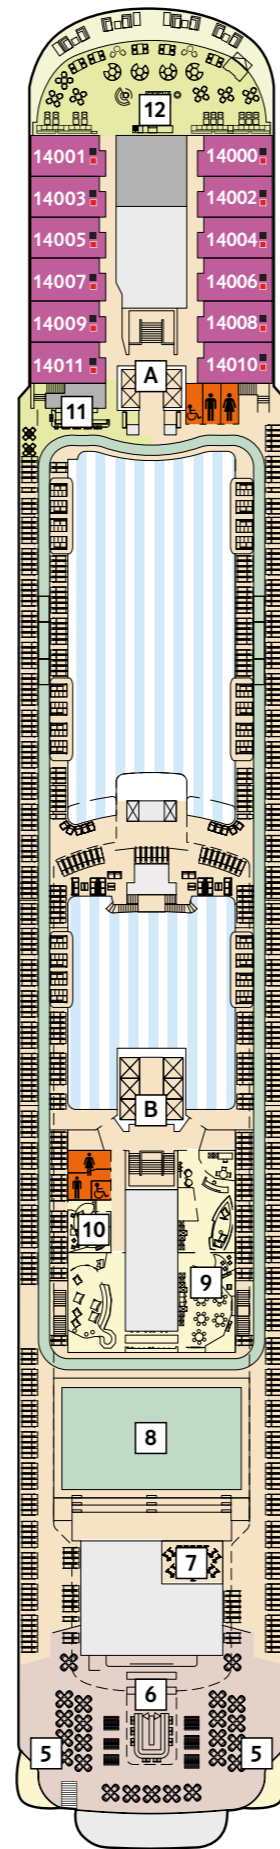

# Deckgrundrisse Mein Schiff 5 & Mein Schiff 6

Freuen Sie sich auf  
das Besondere: unsere  
neuen Wohlfühlschiffe.

15 Brise

Arena und Außenalster-  
Bar & Grill auf der Mein Schiff 6

14 Horizont

12 Aqua

11 Krabbe

## Kabinenkategorien\*

- 14000 Himmel & Meer Suite
- 11162 Premium Verandakab
- 11000 SPA Balkonkabine
- 11020 Balkonkabine Kat. B
- 11120 Balkonkabine Kat. C
- 11060 Innenkabine Kat. A

\* Beispielhafte Darstellung der Kabinenummern.  
Änderungen vorbehalten.

Für **Innenkabinen** mit geraden Kabinenummern gilt: Türen öffnen sich steuerbord (Schiffsrichtung rechts).  
Hat Ihre Innenkabine eine ungerade Kabinenummer, so öffnet sich die Tür backbord (Schiffsrichtung links).