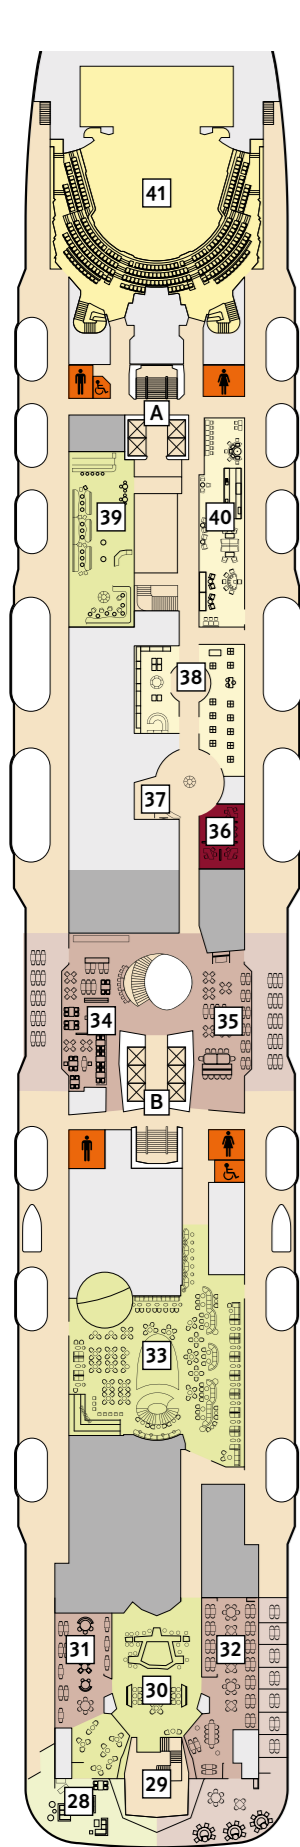

\* Beispielhafte Darstellung der Kabinenummern.  
Änderungen vorbehalten.

Für **Innenkabinen** mit geraden Kabinenummern gilt: Türen öffnen sich steuerbord (Schiffsrichtung rechts).  
Hat Ihre Innenkabine eine ungerade Kabinenummer, so öffnet sich die Tür backbord (Schiffsrichtung links).

10 Perle

9 Koralle

8 Muschel

7 Hanse

6 Boje

**Kabinenkategorien\***

- 10000 Themen Suite
- 10105 Junior Suite Balkon
- 6176 Diamant Suite
- 6005 Familienkabine Balkon
- 8002 Familienkabine Außen Kat. A
- 7000 Familienkabine Außen Kat. B
- 9230 Premium Verandakabine
- 7201 Kombi Balkonkabine
- 10003 Balkonkabine Kat. A
- 9040 Balkonkabine Kat. C
- 8040 Balkonkabine Kat. D
- 7040 Balkonkabine Kat. E
- 7020 Balkonkabine Kat. F
- 6010 Balkonkabine Kat. G
- 6068 Balkonkabine Kat. H
- 8000 Außenkabine Kat. A
- 9003 Innenkabine Kat. A
- 8220 Innenkabine Kat. B
- 6001 Innenkabine Kat. C

**Legende**

- Restaurant
- Bar
- SPA & Sport
- Unterhaltung/Theater
- Betriebsräume
- Küche
- Verbindungstür
- Barrierefreie Kabine
- Hochbett
- Einzelbett
- Bettcouch
- Doppelbettcouch
- 1 Pullman-Bett
- Betten nicht auseinanderstellbar
- Kabine mit Sichtbehinderung
- A B Treppenhausbezeichnung
- 27 Brücke