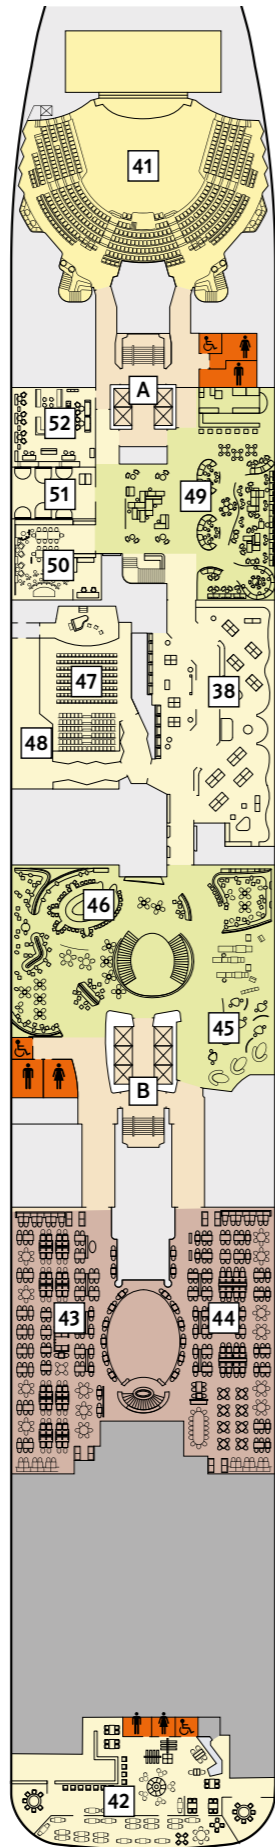

6

Neuer Wall – Einkaufspassagen auf der *Mein Schiff 6*. Entdecken Sie ganz entspannt die Einkaufsvielfalt im neuen offenen Raumkonzept mit Kaffeestation und Lounge-Atmosphäre.