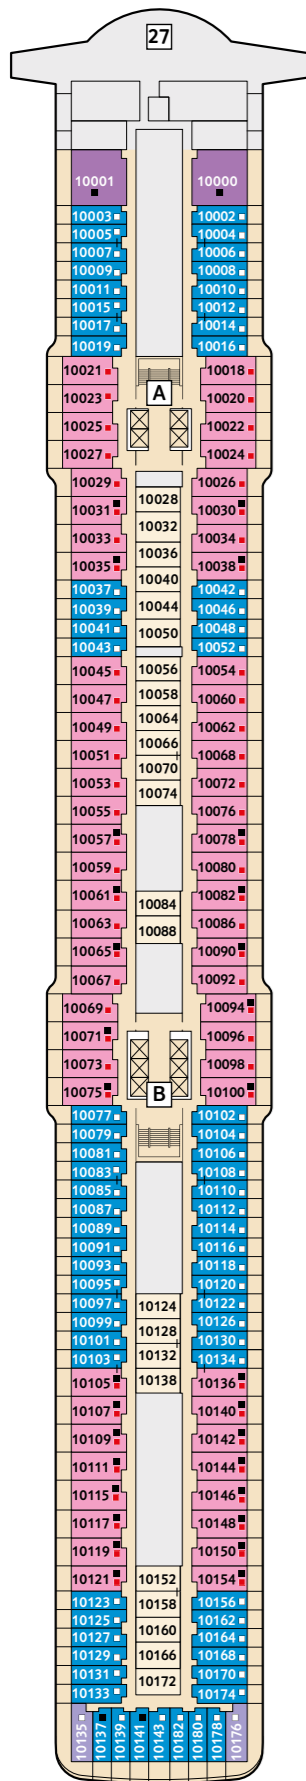

## Kabinenkategorien\*

- 14000 Himmel & Meer Suite
- 11162 Premium Verandakab
- 11000 SPA Balkonkabine
- 11020 Balkonkabine Kat. B
- 11120 Balkonkabine Kat. C
- 11060 Innenkabine Kat. A

## Legende

- Restaurant
- Bar
- SPA & Sport
- Unterhaltung/Theater
- Betriebsräume
- Küche

- Verbindungstür
- Bettcouch
- Doppelbettcouch
- Betten nicht auseinanderstellbar
- Treppenhausbezeichnung

- 1 Ausguck
- 2 Entspannungslogen & Sonnenmassage
- 3 Sonnendeck
- 4 X-Sonnendeck
- 5 Blauer Balkon
- 6 Außenalster – Bar & Grill
- 7 Indoor Cycling
- 8 Arena
- 9 Insel der Seeräuber – Kids-Club
- 10 Nest – Baby-Raum
- 11 Überschau Bar
- 12 X-Lounge
- 13 GOSCH Sylt
- 14 Anckelmannsplatz – Buffet-Restaurant
- 15 Backstube
- 16 Bosphorus – Snackbar
- 17 Lagune
- 18 Ausgabe Handtücher & Kuscheldecken
- 19 Eis Bar
- 20 Unverzicht Bar
- 21 Swimmingpool
- 22 Friseur
- 23 Sport & Gesundheit
- 24 SPA & Meer
- 25 Himmel & Meer Lounge
- 26 Sauna

\* Beispielhafte Darstellung der Kabinenummern.  
Änderungen vorbehalten.

Für **Innenkabinen** mit geraden Kabinenummern gilt: Türen öffnen sich steuerbord (Schiffsrichtung rechts).  
Hat Ihre Innenkabine eine ungerade Kabinenummer, so öffnet sich die Tür backbord (Schiffsrichtung links).