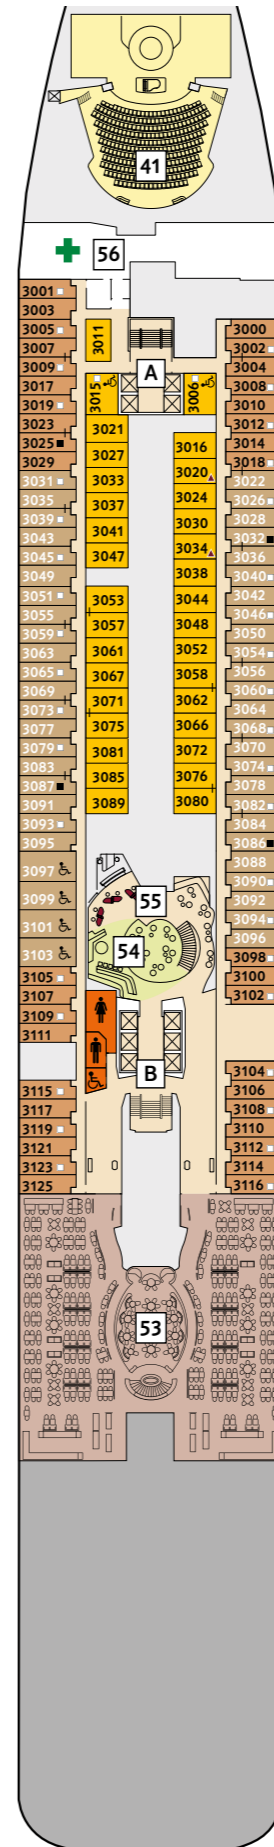

Kabinenkategorien*

- 3101 Außenkabine Kat. A
- 3125 Außenkabine Kat. B
- 3089 Innenkabine Kat. C

Legende

- Restaurant
- Bar
- SPA & Sport
- Unterhaltung/Theater
- Betriebsräume
- Küche

- | Verbindungstür
- ♿ Barrierefreie Kabine
- △ Hochbett
- Bettcouch
- Doppelbettcouch
- ▲ 1 Pullman-Bett
- ⊗ Kabine mit Sichtbehinderung
- A B Treppenhausbezeichnung
- 28 Champagner Treff
- 29 Große Freiheit
- 30 Diamant Bar
- 31 Schmankerl – Entspannt genießen
- 32 Surf & Turf – Steakhouse
- 33 Schau Bar
- 34 Osteria – Pizza e Pasta
- 35 Tag & Nacht – Bistro
- 36 Bordreiseleitung
- 37 Fotogalerie
- 38 Neuer Wall – Einkaufspassagen
- 39 Abtanz Bar
- 40 Casino & Lounge
- 41 Theater
- 42 Hanami – Japanische Küche
- 43 Atlantik – Brasserie
- 44 Atlantik – Mediterran
- 45 Landausflüge, Golf & Biking
- 46 TUI Bar
- 47 Klanghaus
- 48 Konferenzräume
- 49 Bar & Lounge
- 50 Atelier
- 51 Spielplatz – Videogames
- 52 Sturmfrei – Teenslounge
- 53 Atlantik – Klassik
- 54 Café Bar
- 55 Rezeption
- 56 Bordhospital

* Beispielhafte Darstellung der Kabinenummern. Änderungen vorbehalten.

Für **Innenkabinen** mit geraden Kabinenummern gilt: Türen öffnen sich steuerbord (Schiffsrichtung rechts). Hat Ihre Innenkabine eine ungerade Kabinenummer, so öffnet sich die Tür backbord (Schiffsrichtung links).