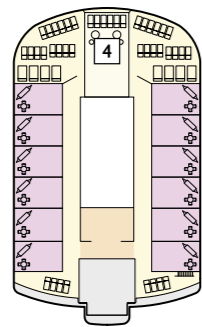

# Deckgrundrisse Mein Schiff 5 & Mein Schiff 6

Freuen Sie sich auf  
das Besondere: unsere  
neuen Wohlfühlschiffe.

15 Brise

Arena und Außenalster-  
Bar & Grill auf der Mein Schiff 6

14 Horizont

12 Aqua

11 Krabbe

## Kabinenkategorien\*

- 14000 Himmel & Meer Suite
- 11162 Premium Verandakab
- 11000 SPA Balkonkabine
- 11020 Balkonkabine Kat. B
- 11120 Balkonkabine Kat. C
- 11060 Innenkabine Kat. A

## Legende

- Restaurant
- Bar
- SPA & Sport
- Unterhaltung/Theater
- Betriebsräume
- Küche

- Verbindungstür
- Bettcouch
- Doppelbettcouch
- Betten nicht auseinanderstellbar
- Treppenhausbezeichnung

- 1 Ausguck
- 2 Entspannungslogen & Sonnenmassage
- 3 Sonnendeck
- 4 X-Sonnendeck
- 5 Blauer Balkon
- 6 Außenalster – Bar & Grill
- 7 Indoor Cycling
- 8 Arena
- 9 Insel der Seeräuber – Kids-Club
- 10 Nest – Baby-Raum
- 11 Überschau Bar
- 12 X-Lounge
- 13 GOSCH Sylt
- 14 Anckelmannsplatz – Buffet-Restaurant
- 15 Backstube
- 16 Bosphorus – Snackbar
- 17 Lagune
- 18 Ausgabe Handtücher & Kuscheldecken
- 19 Eis Bar
- 20 Unverzicht Bar
- 21 Swimmingpool
- 22 Friseur
- 23 Sport & Gesundheit
- 24 SPA & Meer
- 25 Himmel & Meer Lounge
- 26 Sauna

\* Beispielhafte Darstellung der Kabinenummern.  
Änderungen vorbehalten.

Für **Innenkabinen** mit geraden Kabinenummern gilt: Türen öffnen sich steuerbord (Schiffsrichtung rechts).  
Hat Ihre Innenkabine eine ungerade Kabinenummer, so öffnet sich die Tür backbord (Schiffsrichtung links).